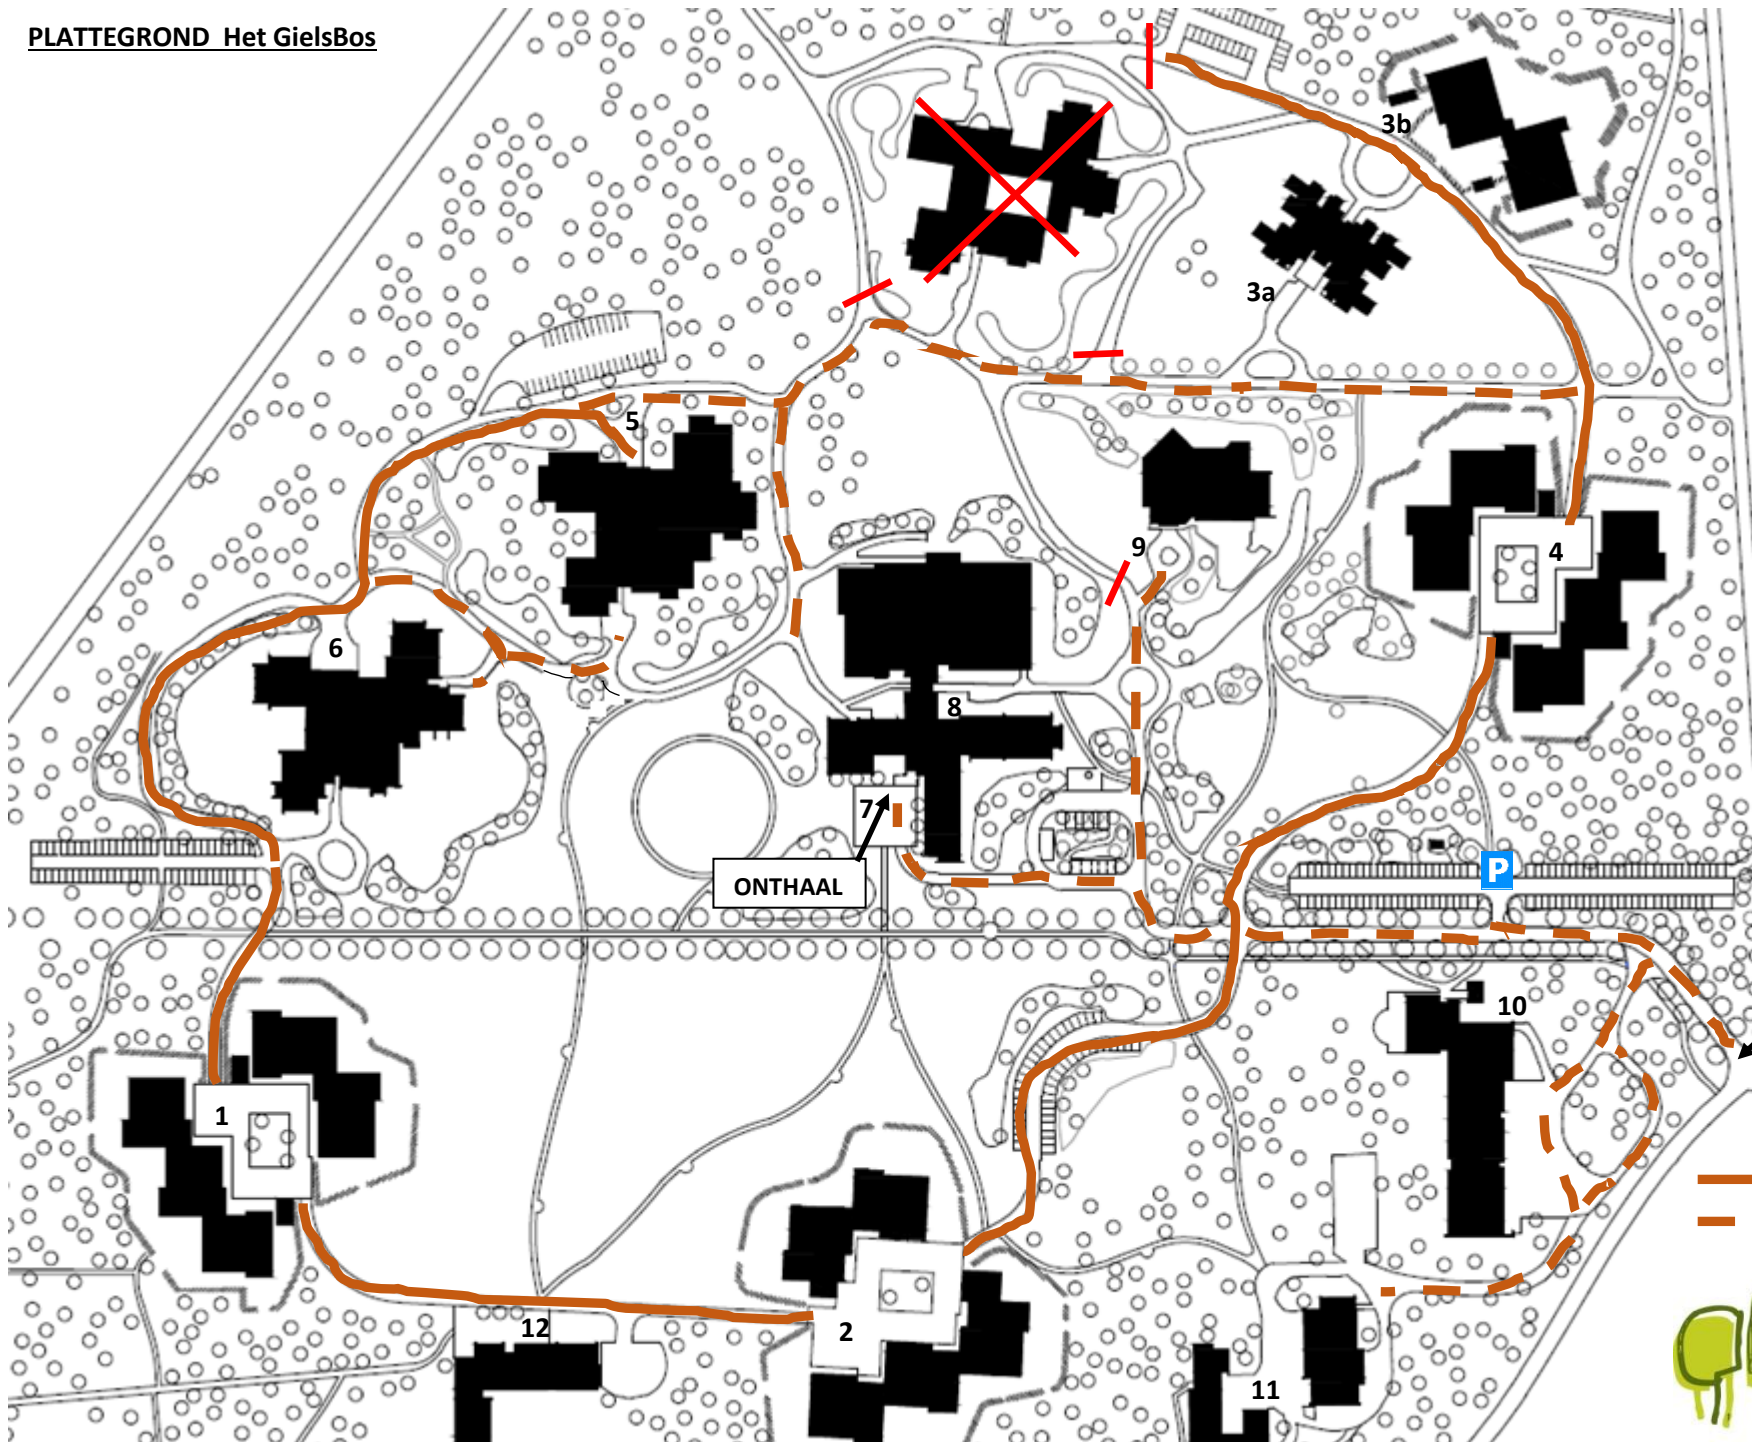

PLATTEGROND Het GielsBos

Legende:

- 1 - Woonerf Bosheuvel
- 2 - Woonerf Rozendries
- 3a - Klaverveld 1-2
- 3b - Klaverveld 3-4
- 4 - Woonerf Grasland
- 5 - Paviljoen Merel
- 6 - Paviljoen Vos
- 7 - Behandelgebouw (met Onthaal)
- 8 - Zwembad 'Waterlelie' en Sporthal
- 9 - Ontmoetingscentrum (OC)
- 10 - Dienstengebouw (met magazijn, keuken, restaurant, naaikamer en wasserij)
- 11 - Technische dienst
- 12 - 'Bijenkorf' (Dagcentrum)

INGANG

Geen doorgang voor autoverkeer

Lusweg (autoverkeer)
Bedieningsweg